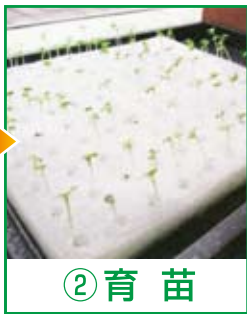

採れたての新鮮さが

野菜の命!

家庭用水耕栽培キット「水夢」の特長

窓際に置きやすいサイズ!

91cm×39cm×23cmと
窓際に**設置しやすい**
サイズとなっています。

電気代1ヶ月約100円!

独自の研究で生み出された水耕栽培キット
ですので、水や肥料を無駄にせず**環境と**
家計にやさしい栽培ができます。

初めての方でもカンタン!

簡単な手順で手軽に
水耕栽培を
お楽しみいただけます。

採れたて野菜をご家庭で!

成長した野菜を収穫し、すぐに食べる
ことで、**採れたて野菜**の美味しさを
実感することができます。

栽培の流れ

①種まき

種をスポンジにピン
セット等で植えます。

②育苗

芽が出てきたら光りの
当たる場所に置きます。

③定植

種を一つ一つ栽培
パネルに植えます。

④栽培

ポンプを動かし、
栽培します。

⑤収穫

大きくなったら
収穫します。

家庭用水耕栽培キット

すいむ
水夢